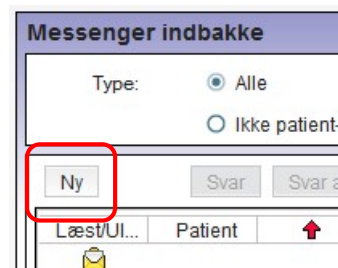

Ólisin boð eru markerað við **grovum stavum**.

Við at dupultrýsta á boðini kanst tú lata boðini upp.

Um tú høgratrýstir á boðini fært tú hesar møguleikar.

Tá ið tú skal skriva eini boð

Trýst á knøttin **Ny**